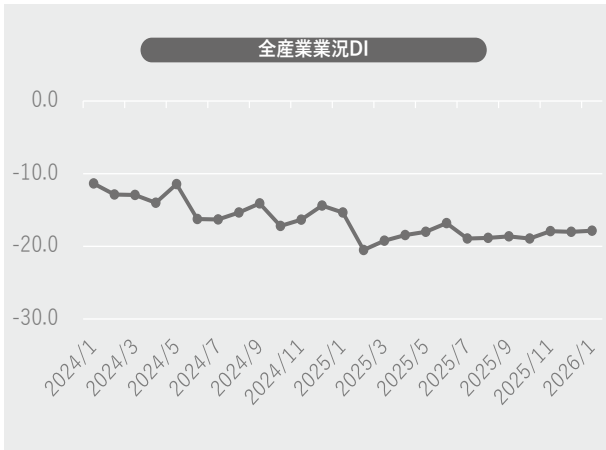

<http://www.asahi-f-p.com>

2026年1月「LOBO調査」結果

全国の商工会議所では、毎月、各産業の景気動向を調査するため、業種組合を対象にヒアリング調査（早期景気観測「LOBO」調査）を実施しており、2026年1月は、会員数1,977企業に調査を実施した。

2026年1月の動向

**業況DIは、長引く物価高が足かせとなり、ほぼ横ばい
先行きは、経営課題の長期化で慎重な見方**

- 全産業合計の業況DIは、▲17.9（前月比+0.1ポイント）
- 物価高の長期化に伴う消費者の節約志向の高まりを受け、小売業では商店街を中心に買い控えがみられたほか、サービス業では、飲食店を中心に客数が減少し、悪化した。一方、製造業では、堅調な設備投資・半導体需要を背景に機械器具関係で引き合いがみられ、改善した。
- コスト負担への理解が進んでいることもあり、全体として価格転嫁に進展がみられている。取適法の施行で、発注先との取引適正化が進んでいるという声も聞かれた。もっとも、長引く物価高による消費マインドの弱含みや、円安の影響を含む原材料価格や労務費の高騰、人手不足による供給制約などが重荷となり、業況はほぼ横ばいとなった。
- 先行き見通しDIは、▲17.8（今月比+0.1ポイント）
- 高水準での賃上げが続く中、政府・自治体による物価高対策への期待感もあって、消費マインドは持ち直しつつある。
- 一方、賃金の上昇が物価高に追いついていない中、一段と消費者の節約志向が高まる懸念されるほか、円安の長期化を含むコスト高とその分の価格転嫁や人手不足等、依然として経営課題は山積している。また、国際情勢の不安定化を懸念する声も聞かれるなど、先行きは慎重な見方が続く結果となった。