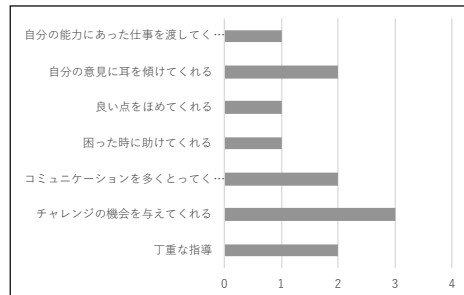

笑顔と笑顔のおつきあい

呉信用金庫

詳しくは
コチラ!

くれしんキャリアオフィスでは、「経営者・後継者のための結婚相手紹介サービス」も展開中!

呉商工会議所新入社員セミナー アンケート調査結果

新入社員は「できればこの会社ですずっと働きたい。
会社を選んだ理由第1位は、仕事内容！」

新入社員の考えや価値観の傾向を明らかにすることを目的として、本所主催の新入社員セミナーを受講した方々を対象に、アンケート調査を行った。

会社を選んだ基準は何ですか？
1位 仕事内容

仕事・職場環境に関して不安はありますか？
1位 良好な人間関係が築けるか

仕事とプライベートのどちらを優先したいですか？
1位 どちらかといえばプライベート

会社の直属の上司に求めるものは何ですか？
1位 チャレンジの機会を与えてくれる

出世したいと思いますか？
1位 どちらかといえば出世したい

自信のあるものはありますか？
1位 体力・健康

鯉! 来い! 51! コイ 日本一!

18 MORISHITA MASATO

31 SAKAKURA SHOGO

51 預金 2026

〈取扱期間〉
2026年
3月2日(月)から
6月30日(火)まで

店頭窓口
またはスマホアプリで受付!

お問い合わせは、お近くのみみじ銀行窓口またはお電話で
☎ 0120-209-206
受付時間 / 9:00AM~5:00PM
(ただし銀行休業日は除きます)

詳しくは店頭
またはホームページへ!!

YMfg もみじ銀行