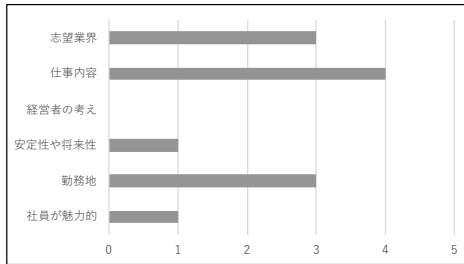

笑顔と笑顔のおつきあい

呉信用金庫

詳しくは
コチラ!

くれしんキャリアオフィスでは、「経営者・後継者のための結婚相手紹介サービス」も展開中!

呉商工会議所新入社員セミナー アンケート調査結果

新入社員は「できればこの会社ですずっと働きたい。
会社を選んだ理由第1位は、仕事内容！」

新入社員の考えや価値観の傾向を明らかにすることを目的として、本所主催の新入社員セミナーを受講した方々を対象に、アンケート調査を行った。

会社を選んだ基準は何ですか？
1位 仕事内容

仕事・職場環境に関して不安はありますか？
1位 良好な人間関係が築けるか

仕事とプライベートのどちらを優先したいですか？
1位 どちらかといえばプライベート

会社の直属の上司に求めるものは何ですか？
1位 チャレンジの機会を与えてくれる

出世したいと思いますか？
1位 どちらかといえば出世したい

自信のあるものはありますか？
1位 体力・健康

鯉! 来い! 51! コイ 日本一!