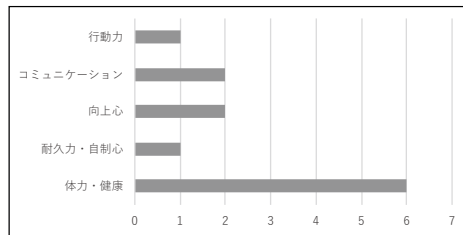

会社を選んだ基準は何ですか？
1位 仕事内容

仕事・職場環境に関して不安はありますか？
1位 良好な人間関係が築けるか

仕事とプライベートのどちらを優先したいですか？
1位 どちらかといえばプライベート

会社の直属の上司に求めるものは何ですか？
1位 チャレンジの機会を与えてくれる

出世したいと思いますか？
1位 どちらかといえば出世したい

自信のあるものはありますか？
1位 体力・健康

鯉! 来い! 51! コイ 日本一!