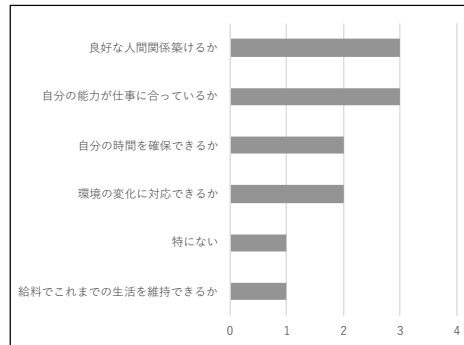

年齢	生活形態	性別	出身地
20歳未満 …… 2	家族と同居 …… 9	男性 …… 7	呉市内 …… 7
20歳～25歳 …… 6	ひとり暮らし …… 3	女性 …… 5	呉市外の広島県内 …… 5
26歳～30歳 …… 3			広島県外 …… 5
30歳超 …… 1			

今後のキャリアプランについて、どう考えていますか？

1位 できれば今の会社で働きたい

就職支援サービス

完全無料

予約制

くれしんによる
地元企業の紹介

笑顔と笑顔のおつきあい

呉信用金庫

詳しくは
コチラ!

くれしんキャリアオフィスでは、「経営者・後継者のための結婚相手紹介サービス」も展開中!

呉商工会議所新入社員セミナー アンケート調査結果

新入社員は「できればこの会社ですずっと働きたい。
会社を選んだ理由第1位は、仕事内容！」

新入社員の考えや価値観の傾向を明らかにすることを目的として、本所主催の新入社員セミナーを受講した方々を対象に、アンケート調査を行った。

会社を選んだ基準は何ですか？
1位 仕事内容

仕事・職場環境に関して不安はありますか？
1位 良好な人間関係が築けるか

仕事とプライベートのどちらを優先したいですか？
1位 どちらかといえばプライベート

会社の直属の上司に求めるものは何ですか？
1位 チャレンジの機会を与えてくれる

出世したいと思いますか？
1位 どちらかといえば出世したい

自信のあるものはありますか？
1位 体力・健康

鯉! 来い! 51! コイ 日本一!