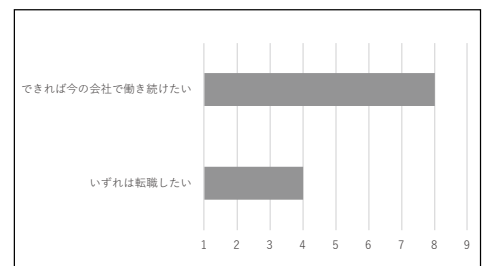

社会人としての心構え、企業人としての必要な基礎知識等を学ぶ

「新入社員セミナー 2026」

本所では、会員事業所の新入社員・若手社員を対象に「新入社員セミナー 2026」を、3月24日（火）・25日（水）の2日間、呉商工会議所において開催した。

セミナーは、社会人としての心構え、企業人としての基礎知識等を習得して頂くことを目的に毎年実施しているもので、今年は男女12名が参加した。

調査日：令和8年3月24日・25日
調査方法：本所「新入社員セミナー」受講者12名

年齢	生活形態	性別	出身地
20歳未満 …… 2	家族と同居 …… 9	男性 …… 7	呉市内 …… 7
20歳～25歳 …… 6	ひとり暮らし …… 3	女性 …… 5	呉市外の広島県内 …… 5
26歳～30歳 …… 3			広島県外 …… 5
30歳超 …… 1			

今後のキャリアプランについて、どう考えていますか？

1位 できれば今の会社で働きたい

就職支援サービス

完全無料

予約制

くれしんによる
地元企業の紹介