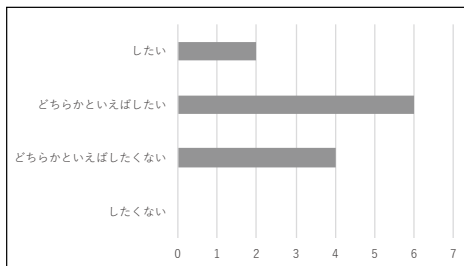

会社を選んだ基準は何ですか？
1位 仕事内容

仕事・職場環境に関して不安はありますか？
1位 良好な人間関係が築けるか

仕事とプライベートのどちらを優先したいですか？
1位 どちらかといえばプライベート

会社の直属の上司に求めるものは何ですか？
1位 チャレンジの機会を与えてくれる

出世したいと思いますか？
1位 どちらかといえば出世したい

自信のあるものはありますか？
1位 体力・健康

鯉! 来い! 51! コイ 日本一!