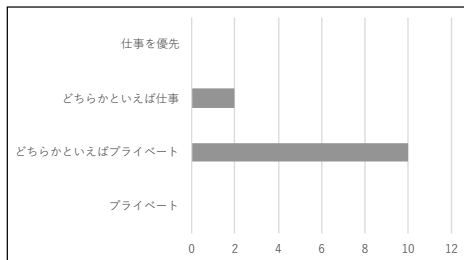

会社を選んだ基準は何ですか？
1位 仕事内容

仕事・職場環境に関して不安はありますか？
1位 良好な人間関係が築けるか

仕事とプライベートのどちらを優先したいですか？
1位 どちらかといえばプライベート

会社の直属の上司に求めるものは何ですか？
1位 チャレンジの機会を与えてくれる

出世したいと思いますか？
1位 どちらかといえば出世したい

自信のあるものはありますか？
1位 体力・健康

鯉! 来い! 51! コイ 日本一!